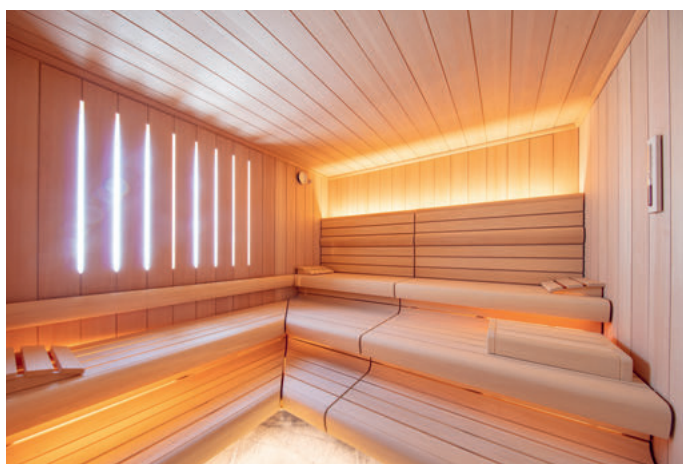

WELLNESS

DEUX HÔTELS SUISSES OÙ SE RESSOURCER ET PUISER DE L'INSPIRATION POUR SON *HOME SPA*.

© KLAFS

Leader en matière de bien-être, **KLAFS** réalise un sauna finlandais compact, mais ultraconfortable grâce à son système dissimulé sous les banquettes. klafs.ch

LUCERNE

Au bord du Lac des Quatre-Cantons, Lucerne célèbre la renaissance de son mythique palace sur lequel flotte désormais le pavillon du **Mandarin Oriental**. La bâtisse, érigée en 1906, a fait l'objet d'une rénovation méticuleuse. Colonnes en stuc, damier de marbre au sol, le bureau local Iwan Bühler Architekten et les architectes d'intérieur Jestico + Whiles de Londres ont restauré l'âme méditerranéenne de l'édifice Belle Époque. Si le patrimoine a été préservé, l'Art déco rencontre les plus hauts standards du luxe et le meilleur du design contemporain. Ainsi, les piliers néoclassiques conversent avec les luminaires d'Apparatus. Les arches qui rythment le rez-de-chaussée trouvent une expression nouvelle dans l'espace bien-être. On s'y délasse dans un sauna et un hammam signés KLAFS. Le spectacle extraordinaire du paysage helvétique s'épanouit dans les intérieurs des quatre restaurants et les 136 chambres et suites. Il enchante jusqu'au menu du SPA Bellefontaine, où l'on prodigue des soins antioxydants à base d'edelweiss. mandarinoriental.com